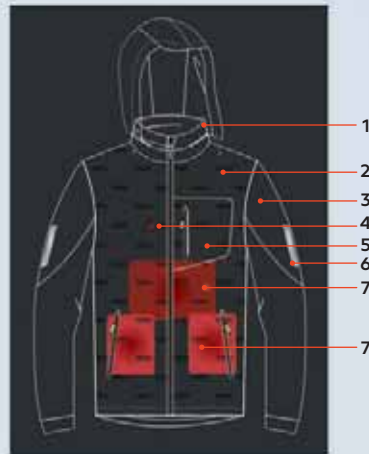

*Pomoćna baterija nije uključena

1. 1 skrivena kapuljača unutar okovratnika
2. 2 sorona® punjenje
3. 3 fleksibilni rukavi
4. 4 prekidač za kontrolu
5. 5 spoljni džepovi
6. 6 reflektivna štampa
7. 7 grejni paneli

ivam® sorona®

Intelligent warming system

Tri panela od karbonskih vlakana greju vašu centralnu telesnu regiju, sa tri prilagodljiva načina rada:

- ✓ osnovni (bela svetlost),
- ✓ srednji (narandžasta svetlost), i
- ✓ visoki (crvena svetlost).

Precizna kontrola je obezbeđena ugrađenim temperaturnim senzorom na glavnom panelu.

mAh	high mode	medium mode	low mode
5.000	2h 40min	3h 20min	4h 30min
10.000	3h 20min	4h 30min	7h 40min

Thermo Jacket 58.117.11

JAKNA SA UGRADENIM GREJAČIMA

Veličine: S, M, L, XL, XXL, 3XL

Sastav: lice - 100% najlon; postava - 100% najlon, punjenje: Sorona - 100% poliester, kragna i rukavi: 85% pamuk, 15% poliester

Pakovanje: 10/1

Preporučena štampa: sito, vez

4 - Way Stretch Fabric