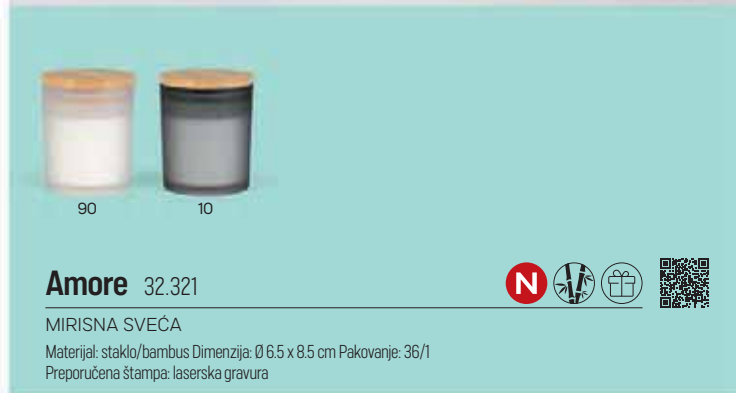

90

10

Amore 32.321

MIRISNA SVEČA
Materijal: staklo/bambus Dimenzija: Ø 6.5 x 8.5 cm Pakovanje: 36/1
Preporučena štampa: laserska gravura