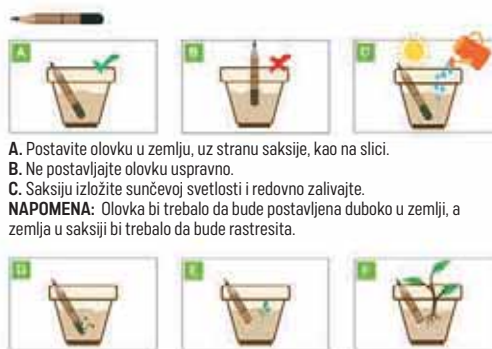

- A. Postavite olovku u zemlju, uz stranu saksije, kao na slici.
- B. Ne postavljajte olovku uspravno.
- C. Saksiju izložite sunčevoj svetlosti i redovno zalivajte.
- **NAPOMENA:** Olovka bi trebalo da bude postavljena duboko u zemlji, a zemlja u saksiji bi trebalo da bude rastresita.
- D. Kapsula će se razložiti i seme će početi da klija.
- E. Nakon 5-7 dana klica će se pojaviti na površini.
- F. Nakon 10-12 dana biljka će izrasti.

Papirus 10.109

PAPIRNA HEMIJSKA OLOVKA

Boja mastila: plava Dimenzija: Ø 0.8 x 14 cm Pakovanje: 1000/100
Preporučena štampa: tampon, digitalna štampa

Life 12.008

DRVENA OLOVKA HB

Dimenzija: Ø 0.7 x 18.2 cm Pakovanje: 1000/50
Preporučena štampa: laserska gravura, tampon

12.008.01	MENTA
12.008.03	LAVANDA
12.008.04	BOSILJAK