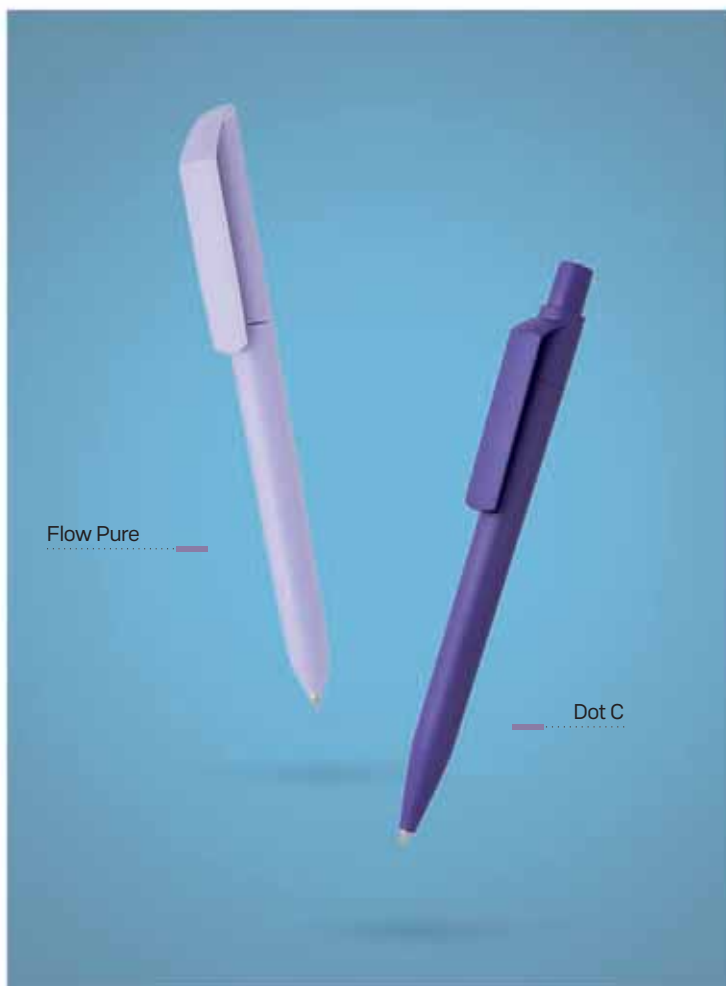

Flow Pure

Dot C