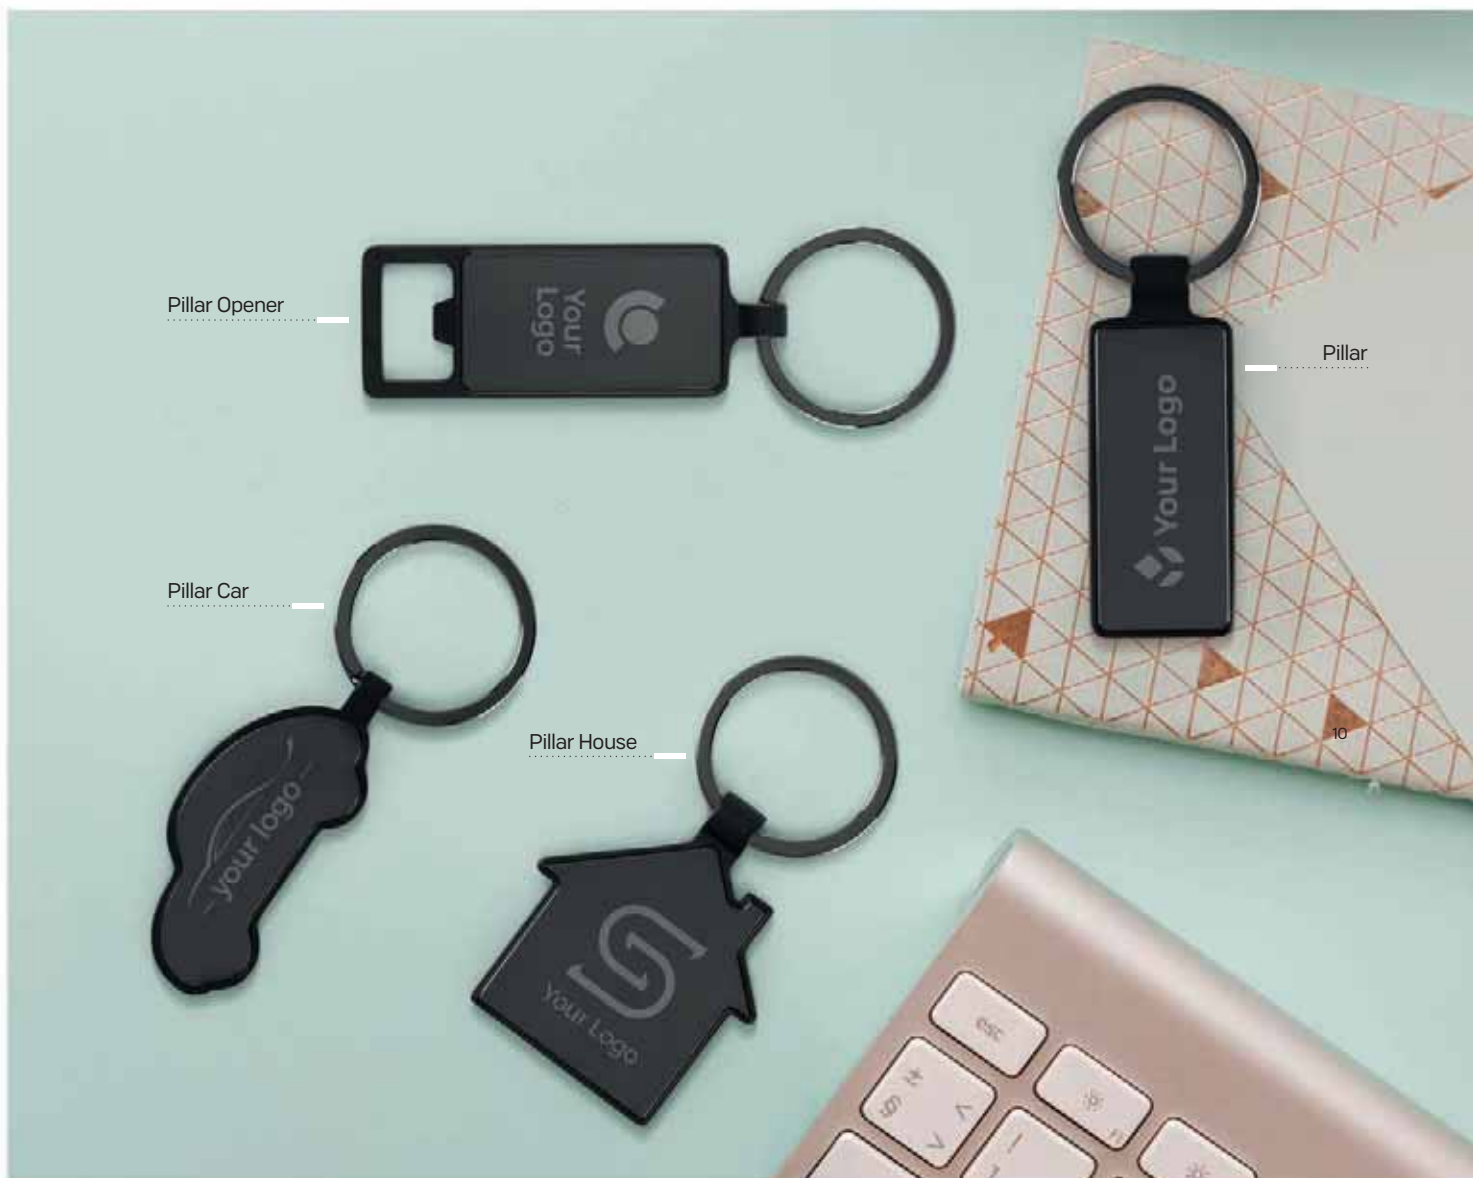

Pillar House 33.235.86

METALNI PRIVEZAK ZA KLJUČEVE
Dimenzija: 4.6 x 4.8 cm Pakovanje: 200/50/1
Preporučena štampa: laserska gravura

Pillar 33.233.86

METALNI PRIVEZAK ZA KLJUČEVE
Dimenzija: 5.4 x 2.5 cm Pakovanje: 200/50/1
Preporučena štampa: laserska gravura