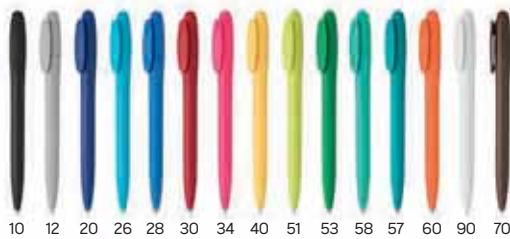

10 12 20 26 28 30 34 40 51 53 58 57 60 90 70

Bay 10.145

MADE IN ITALY

MAXEMA PLASTIČNA HEMIJSKA OLOVKA

Boja mastila: plava Dimenzija: Ø 1.1 x 13.5 cm Pakovanje: 1000/100

Preporučena štampa: tampon, digitalna štampa