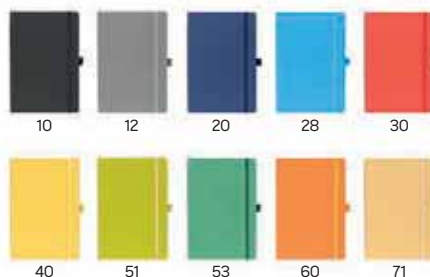

Korica od

jabuke (40%)

Knjižni blok od

citrusa (15%)