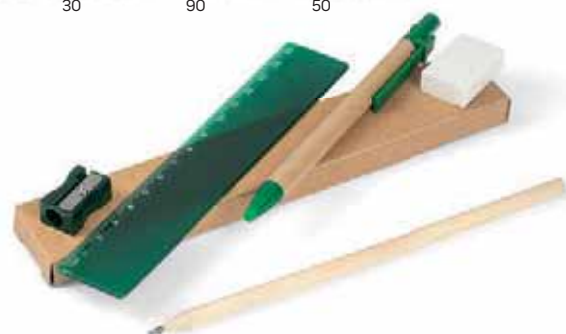

Preporučena štampa: digitalna štampa

Ticket 34.605.10

NOVČANIK SA RFID ZAŠTITOM

Materijal: eko koža/aluminijum Dimenzija: 7.2 x 10.2 x 2.7 cm Pakovanje: 92/23/1
Preporučena štampa: laserska gravura

10 70

Barter 34.606