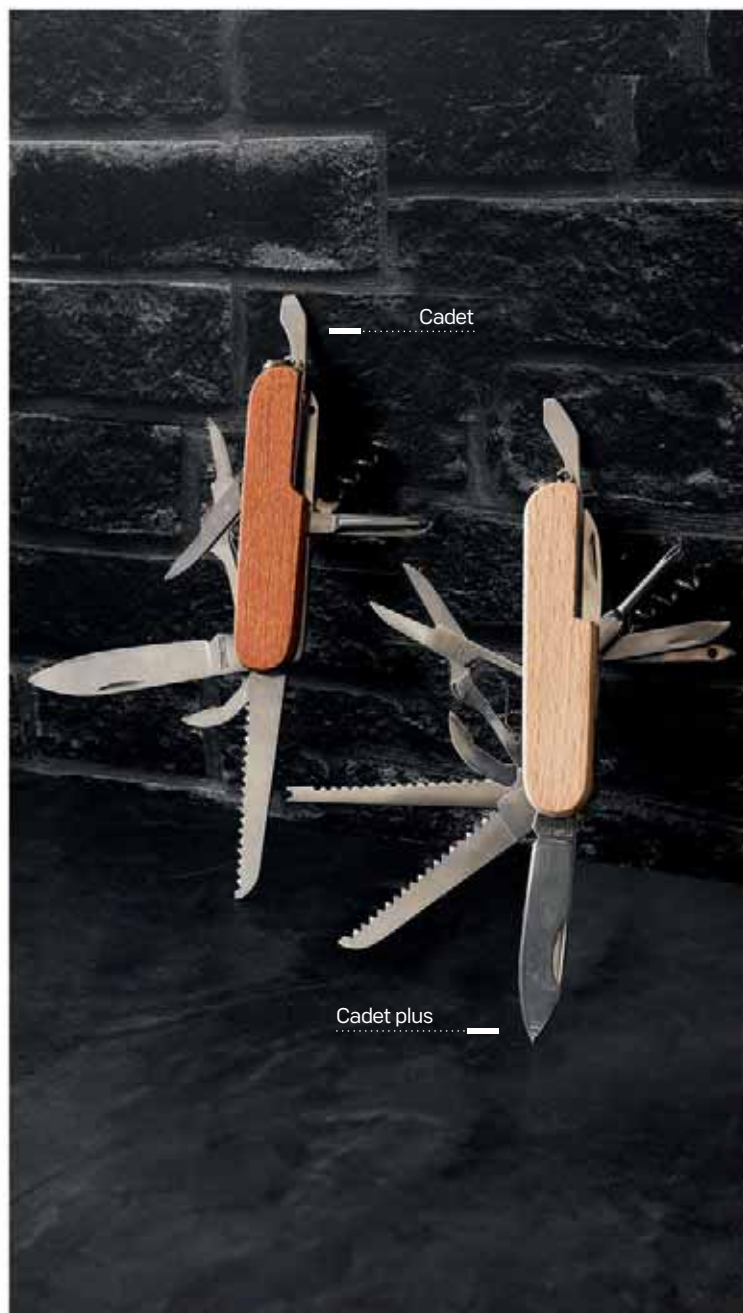

Harpoon 34.745.10

DŽEPNI NOŽ

Materijal: nerđajući čelik Dimenzija: 8 x 2,7 x 1,4 cm Pakovanje: 40/10/1
Preporučena štampa: laserska gravura

Cadet

Cadet plus

Cadet Plus 32.278.71

VIŠENAMENSKI NOŽ SA 12 FUNKCIJA