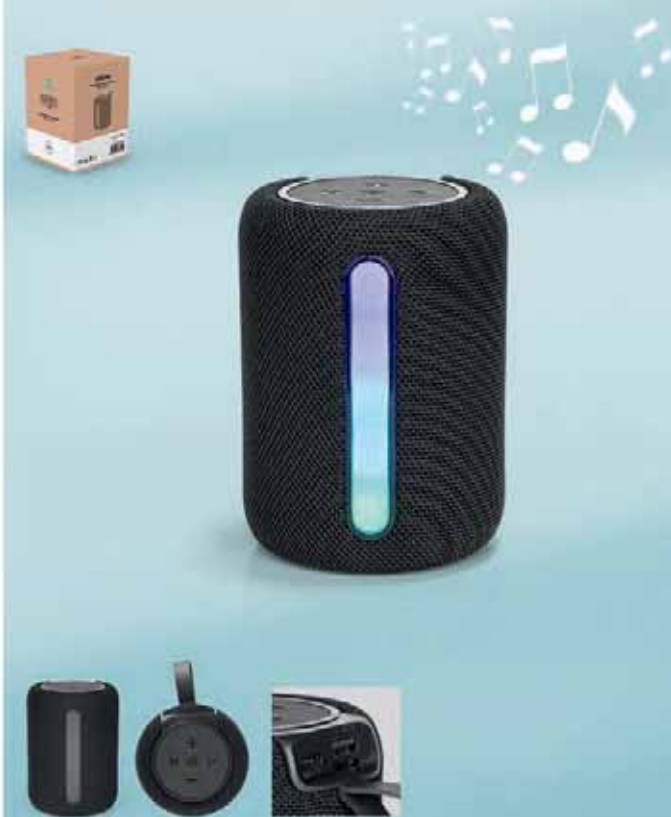

Mezzo 38.119.10

BEŽIČNI ZVUČNIK, 5W

Materijal: reciklirana plastika Dimenzija: 8,8 x 8,2 x 11,5 cm Pakovanje: 50/1
Preporučena štampa: digitalna štampa