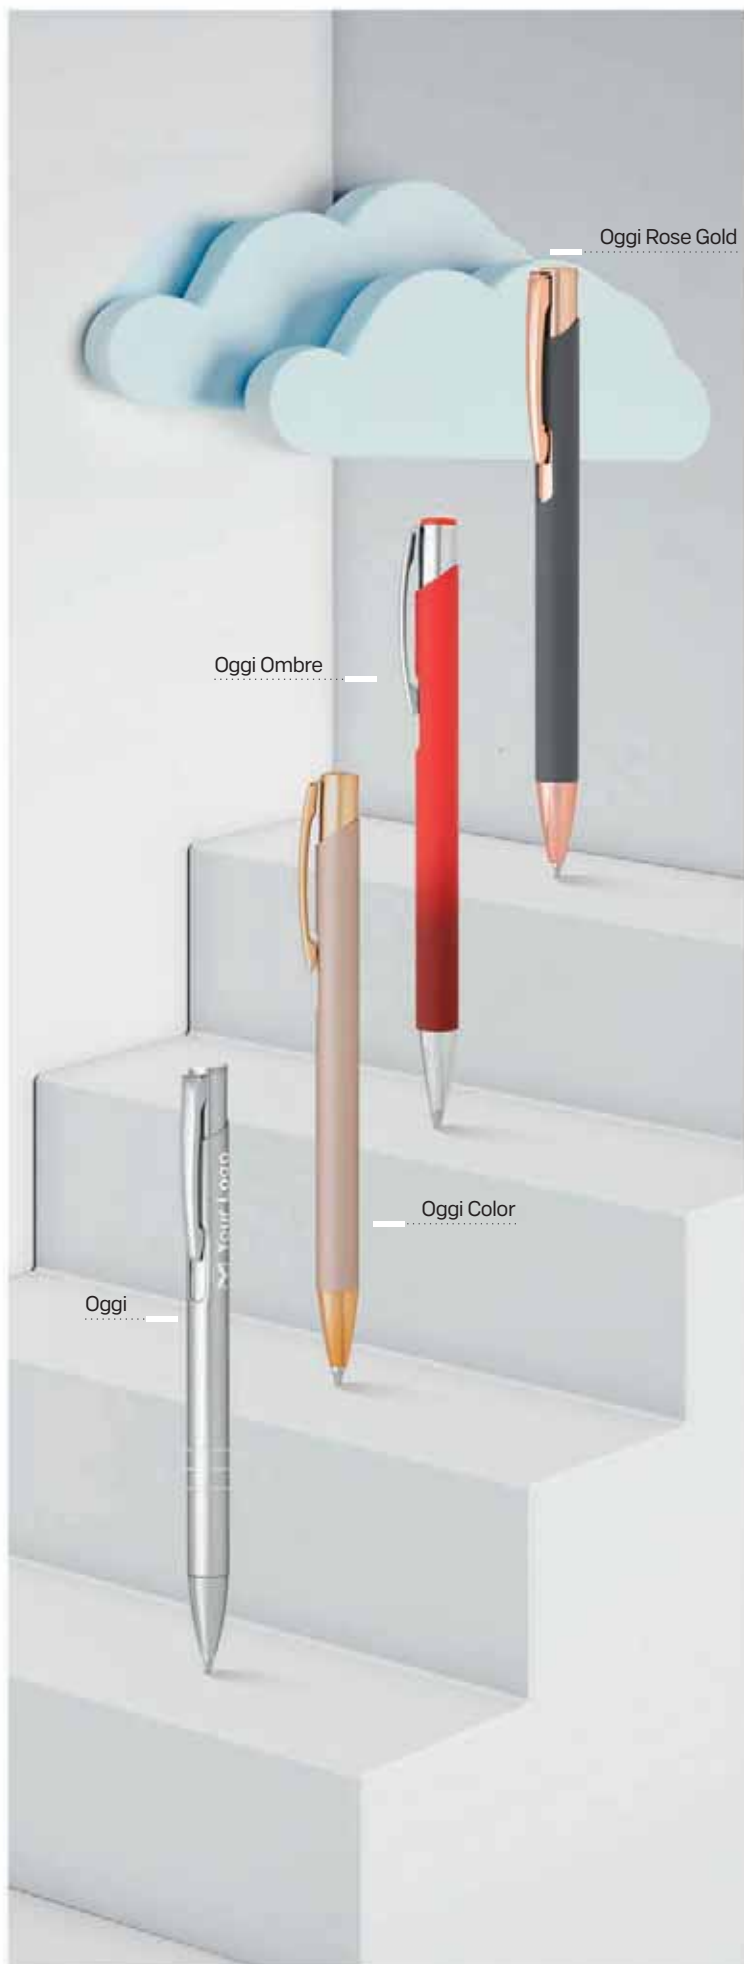

Oggi Rose Gold

Oggi Ombre

Oggi Color

Oggi

10 12 20 90 92

Oggi Rose Gold 11.088

METALNA HEMIJSKA OLOVKA

Boja mastila: plava Dimenzija: Ø 1 x 13,8 cm Pakovanje: 500/50
Preporučena štampa: digitalna štampa, laserska gravura