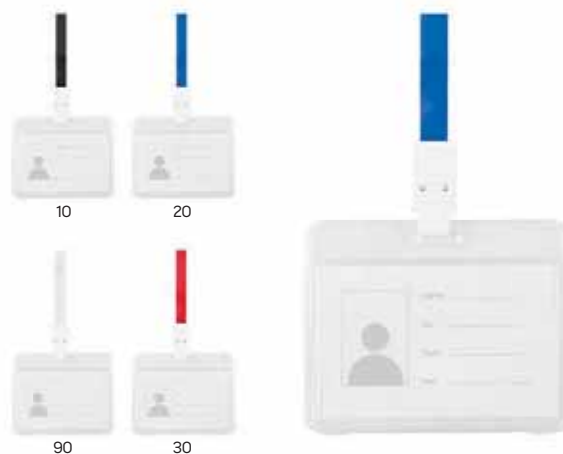

Ego 35.144

PLASTIČNI ULOŽAK ZA IDENTIFIKACIONU KARTICU SA TRAKICOM

Dimenzija: 9,7 x 7,7 x 0,7 cm Pakovanje: 384/48
Preporučena štampa: digitalna štampa