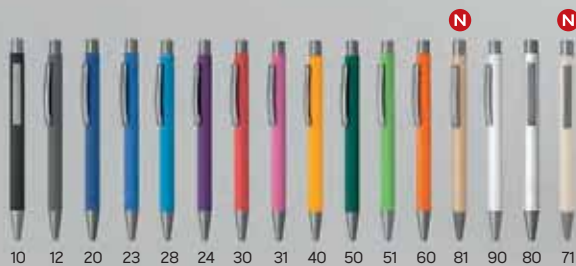

Titanium 11.056

METALNA HEMIJSKA OLOVKA

Boja mastila: plava Dimenzija: Ø 1 x 13,5 cm Pakovanje: 500/50

Preporučena štampa: digitalna štampa, laserska gravura