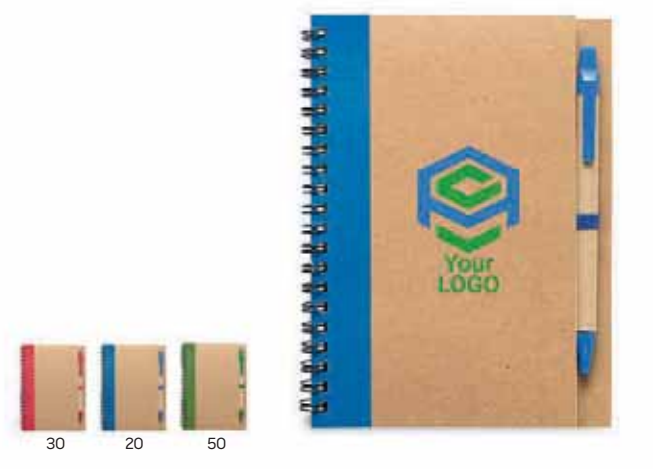

Verde 34.066

NOTES SA OLOVKOM

Dimenzija: 18 x 13 x 1,3 cm Pakovanje: 50/25/1 Preporučena štampa: sito

Set za beleške od Mlečnog papira

Ivory 34.696.90

SET ZA BELEŠKE

Materijal: mlečni papir Dimenzija: 14 x 9,8 x 1 cm Pakovanje: 100/50/1 Preporučena štampa: sito